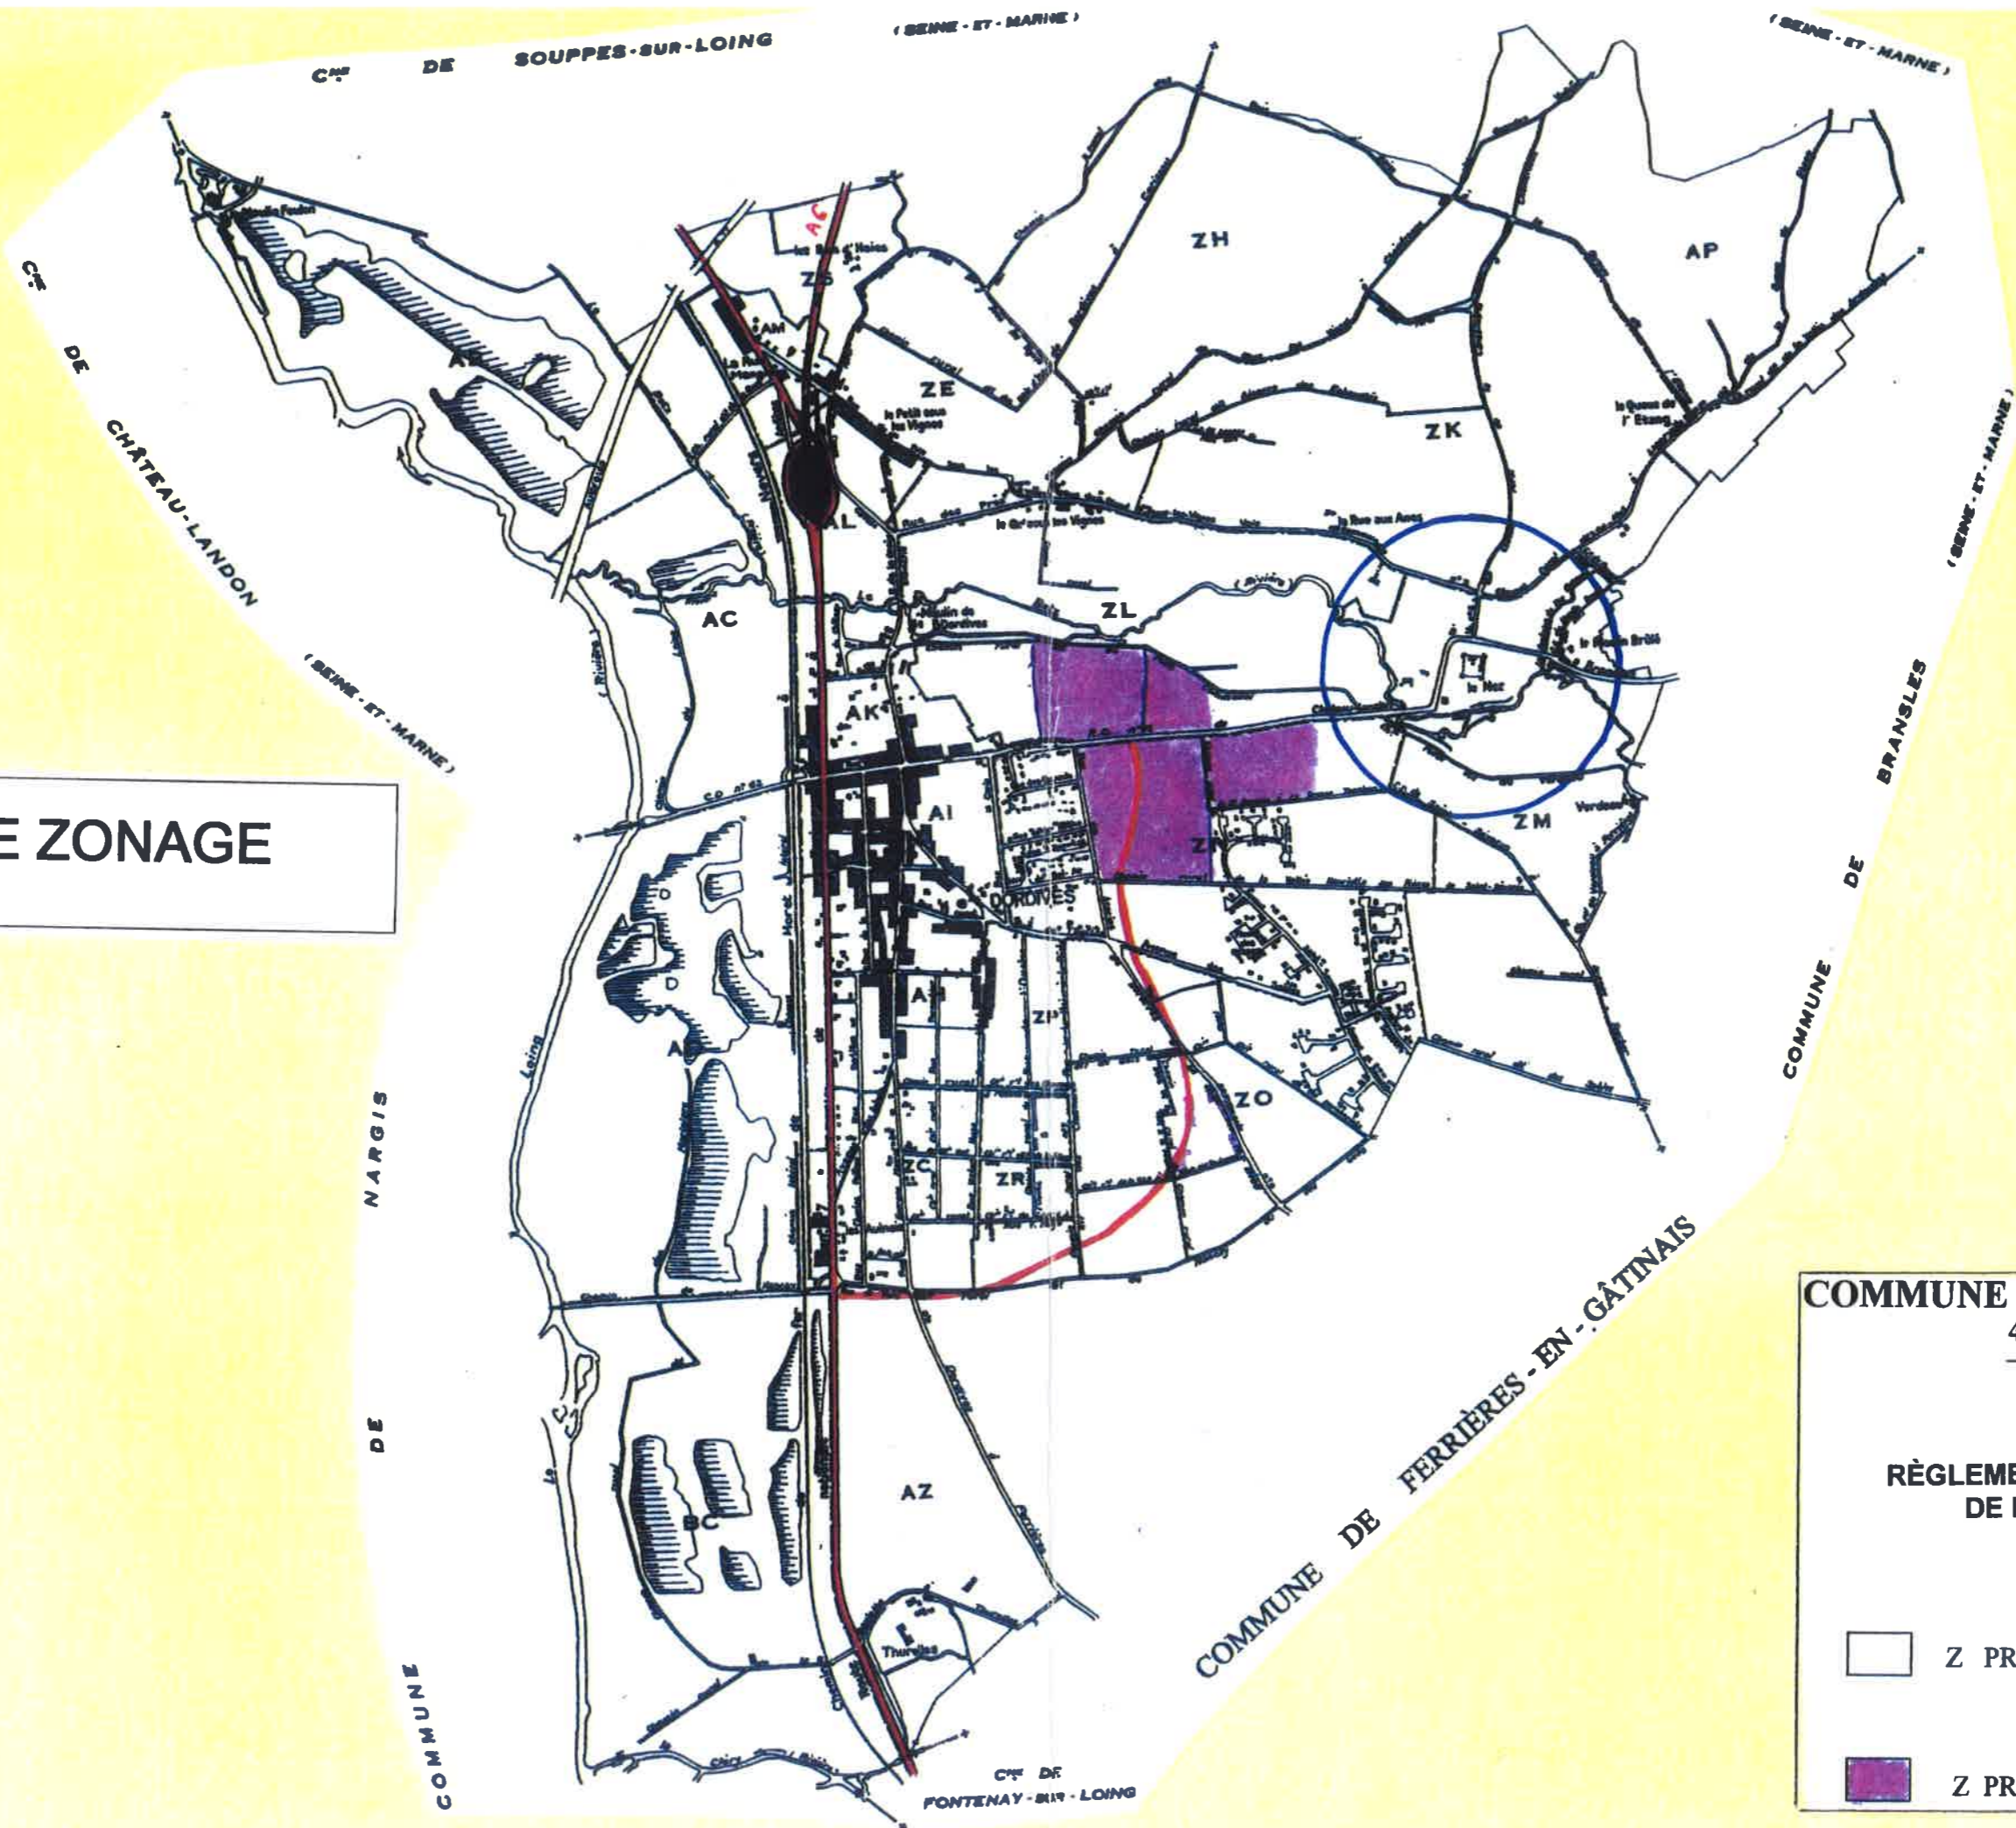

PLAN DE ZONAGE

COMMUNE DE DORDIVES
45680

RÈGLEMENT COMMUNAL DE PUBLICITÉ

- Z PR n°1 – tout le territoire aggloméré hors Z PR n° 2
- Z PR n° 2 – parcs d'activités

25